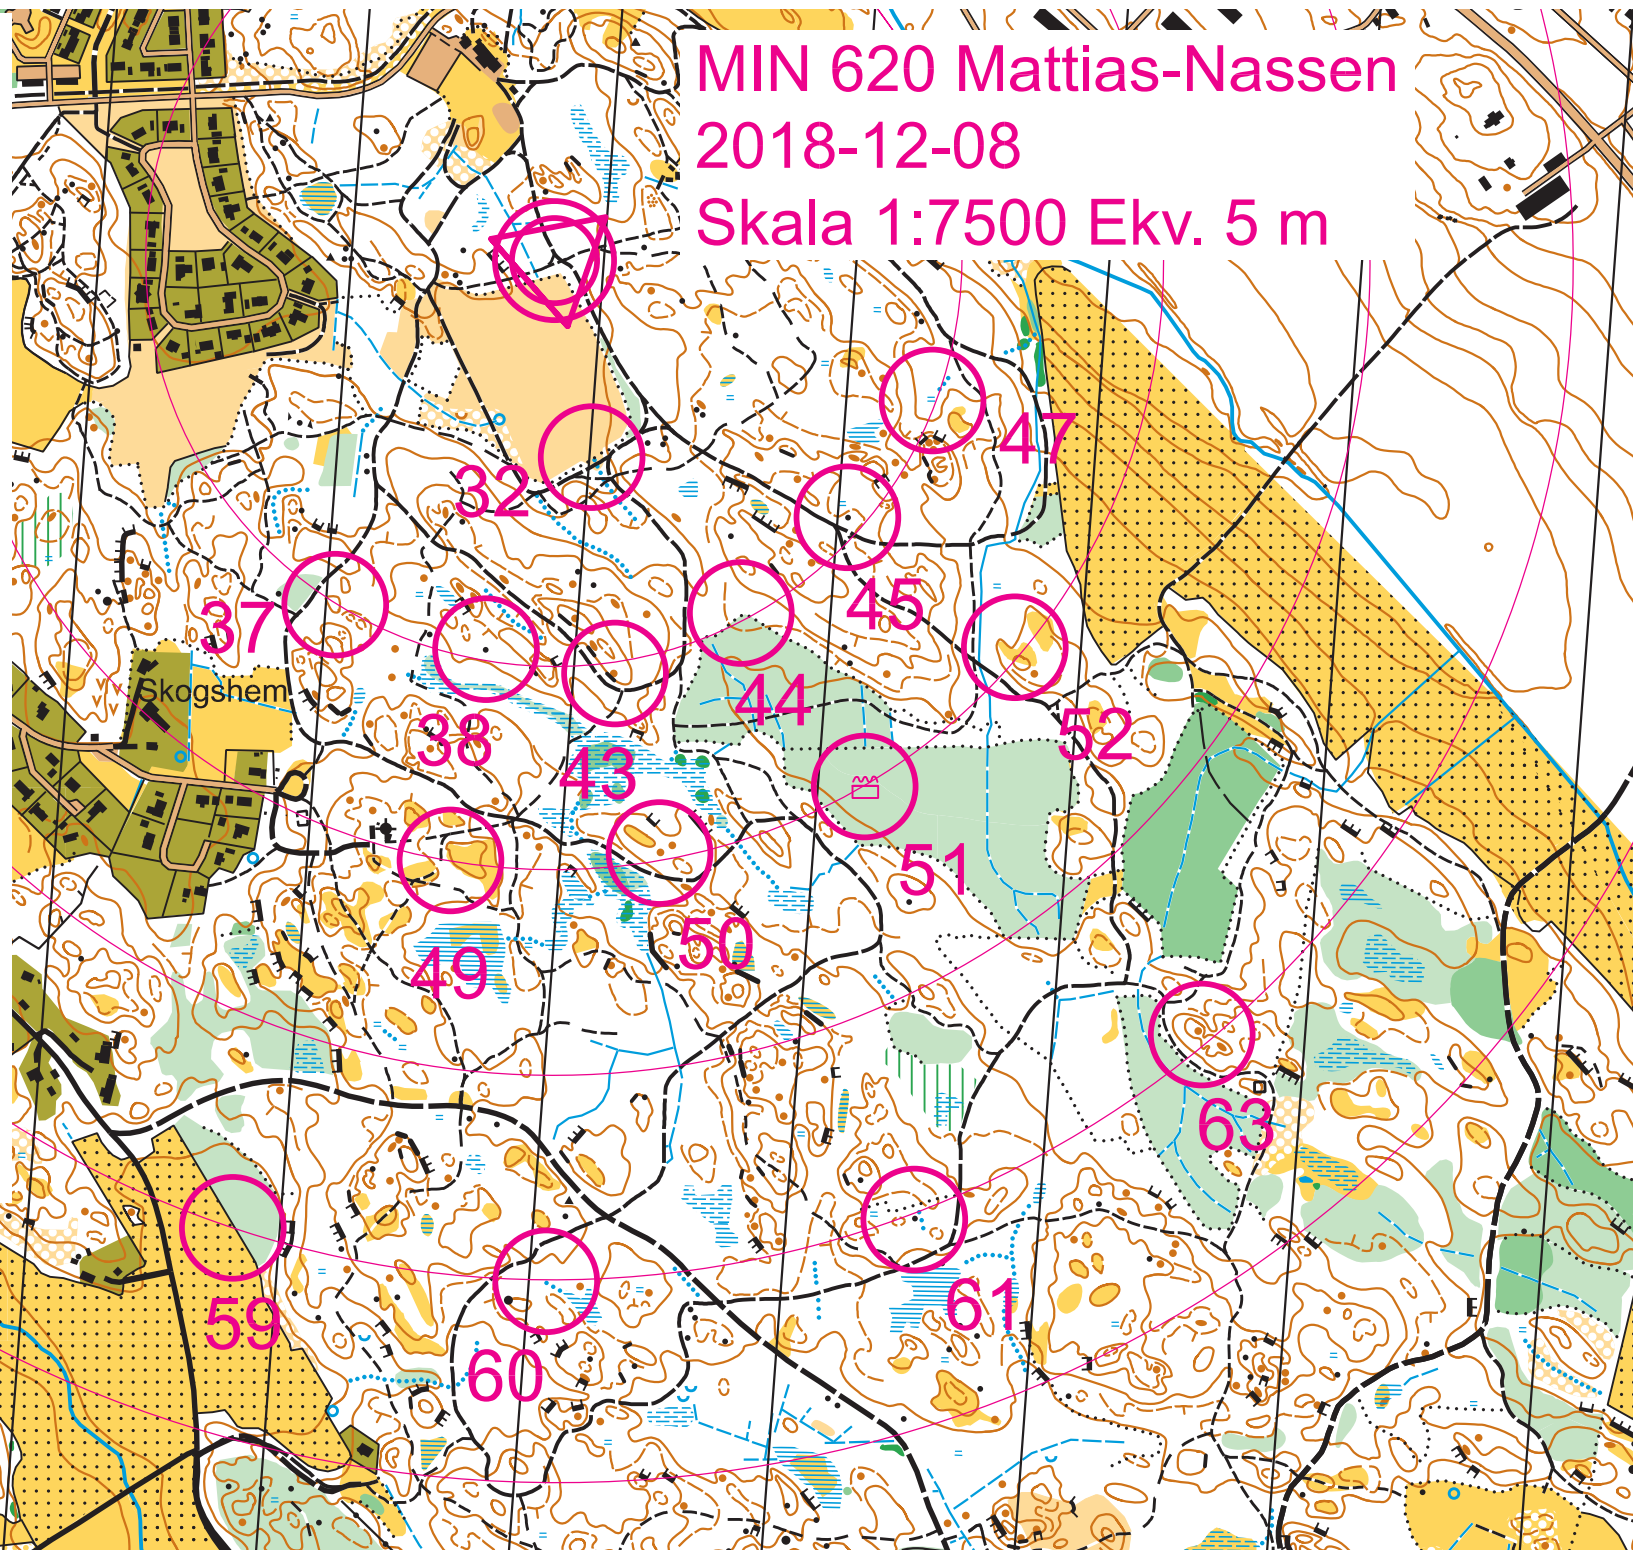

MIN 620 Mattias-Nassen
 2018-12-08
 Skala 1:7500 Ekv. 5 m

MIN 620				
A		3,7 km		
1	32			
2	37			
3	38			
4	43			
5	44			
6	45			
7	47			
8	49			
9	50			
10	51			
11	52			
12	59			
13	60			
14	61			
15	63			
			670 m	

Nödnummer ÖL
 076-787 8546